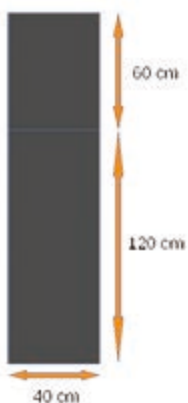

système consigne libre service les consignes sont équipées d'un monnayeur à clé 1 €.

système consigne sécurisé, chaque utilisateur s'identifie avec un badge ou un code