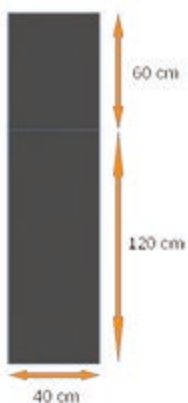

système consigne libre service les consignes sont équipées d'un monnayeur à clé 1 €.

système consigne sécurisé, chaque utilisateur s'identifie avec un badge ou un code